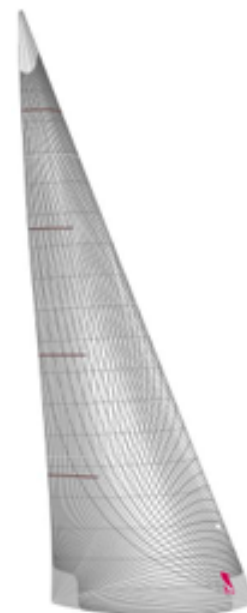

voilerie ONESAILS suisse
27 route du creux de genthod - 1294 Genthod
tél: +4179 120 65 35 - switzerland@onesails.com
www.onesails.com

Luthi 870

Solent One-design

ig: 10.29 lp: 3.17

guindant pour étai creux

3 lattes courtes

bandes de visualisation de creux

sac tube pour un stockage enroulé

jauge et tampon

dessin à usage commercial uniquement

Membrane "VEKTOR2" à fils continus pentex

CHF 2350.00

taffetas de protection 1 côté en options.

Membrane "4TFORTE" 90R

sans mylar !

fils continus Black aramid et structure micro-mécanique

CHF 3150.00

Membrane "4TFORTE" 195R

sans mylar !

fils continus STR haut module et structure micro-mécanique

CHF 4160.00